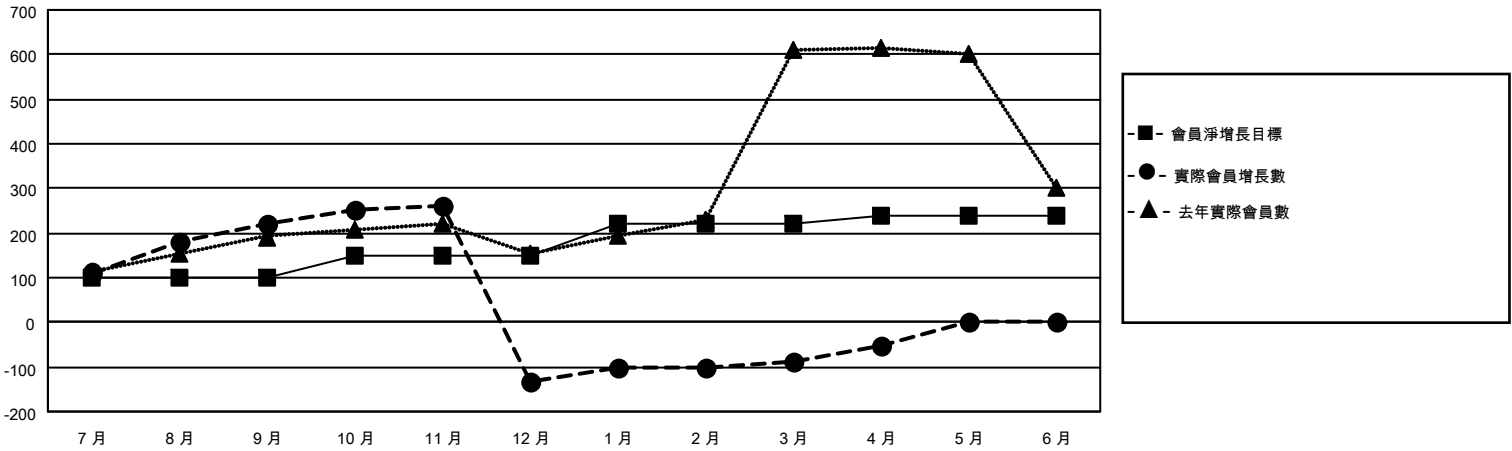

# MONTHLY MEMBERSHIP PROGRESS REPORT

地點 REP OF CHINA

District 300A3

Results as of: 4/30/2023

分會			
成果 2022-2023			
季	新分會目標	新會	會員流失的分會
7月/8月/9月	1	0	0
10月/11月/12月	0	0	2
1月/2月/3月	0	0	0
4月/5月/6月	0	1	0

位會員@每位須繳			
成果 2022-2023			
季	會員淨增長目標	實際會員增長數	實際退會會員 (包括轉會)
7月/8月/9月	100	264	15
10月/11月/12月	50	56	402
1月/2月/3月	70	59	7
4月/5月/6月	20	35	0

目標與實際新會累積

目標和實際會員累積

已取消的分會: 2

**放棄的會員**

過世	0
分會已取消	18
其他	406
<b>總計</b>	<b>424</b>

56 CLUBS OF 60 增添1位或以上的新會員

[點擊這裡取得累計會員數據](#)

**性別分佈**