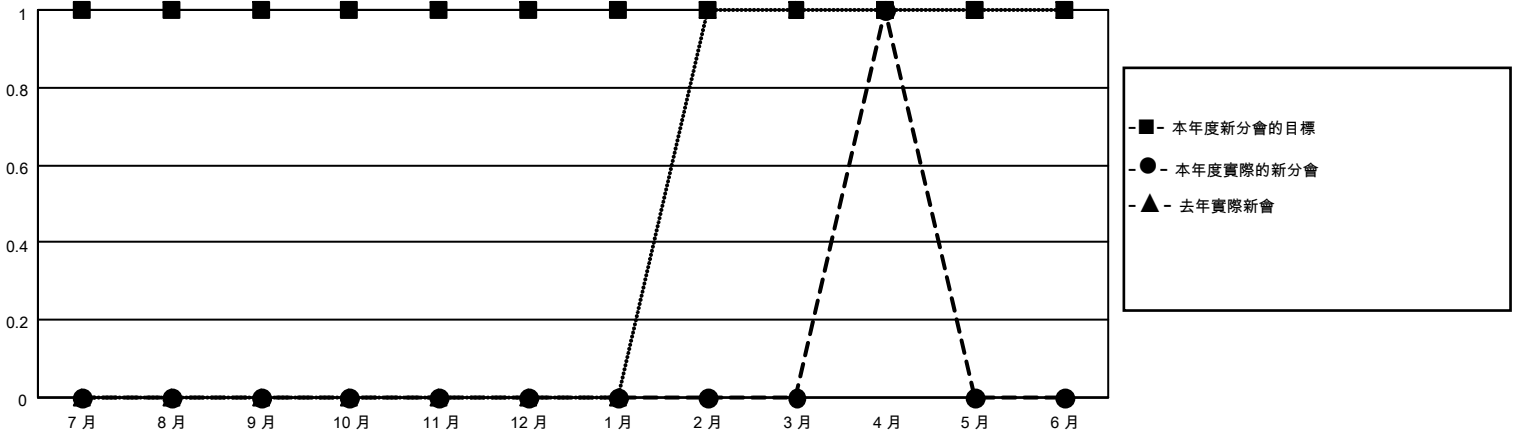

MONTHLY MEMBERSHIP PROGRESS REPORT

地點 REP OF CHINA

District 300A3

Results as of: 4/30/2023

分會			
成果 2022-2023			
季	新分會目標	新會	會員流失的分會
7月/8月/9月	1	0	0
10月/11月/12月	0	0	2
1月/2月/3月	0	0	0
4月/5月/6月	0	1	0

位會員@每位須繳			
成果 2022-2023			
季	會員淨增長目標	實際會員增長數	實際退會會員 (包括轉會)
7月/8月/9月	100	264	15
10月/11月/12月	50	56	402
1月/2月/3月	70	59	7
4月/5月/6月	20	35	0

目標與實際新會累積